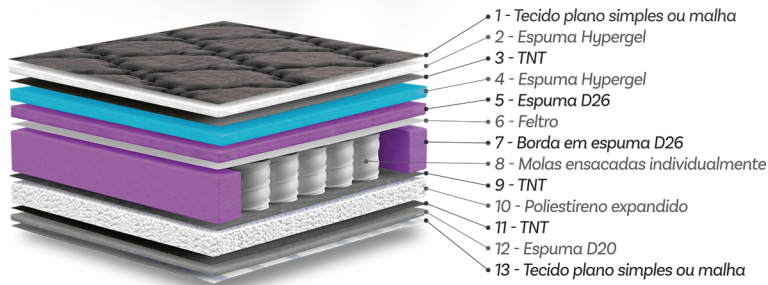

- **Altura:** 32cm
- **Tampo:** Malha
- **Lateral:** Veludo Bordado
- **Espuma:** de Suporte D26 de Conforto HyperGel
- **Molas:** 201 molas ensacadas individualmente por m²
- **Garantia:** 1 ano
- **Suporte de peso:** 120kg