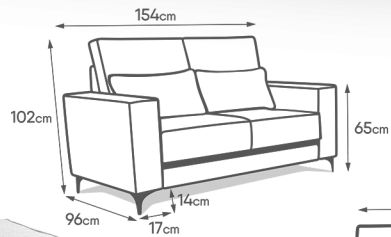

KING KONFORT
COLCHÕES E ESTOFADOS