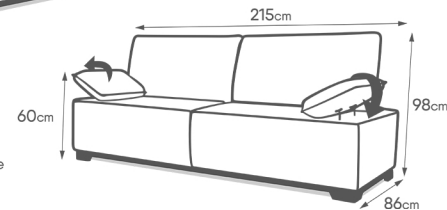

Vendido em:
- Conjunto 3 & 2
- Living Separadamente