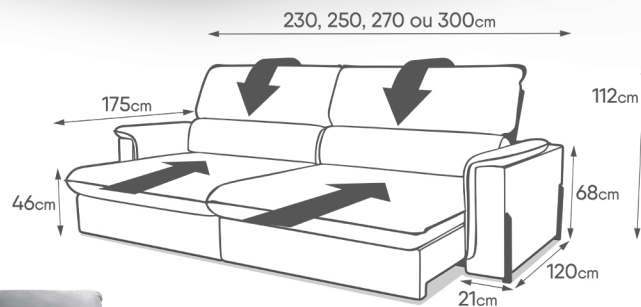

KING KONFORT
COLCHÕES E ESTOFADOS