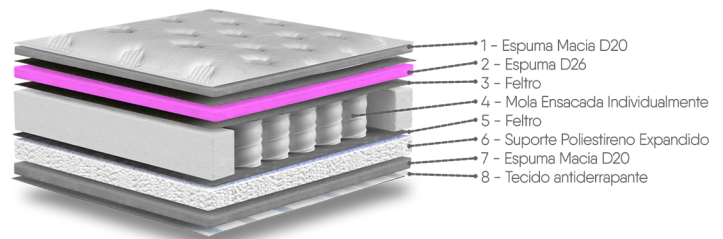

- **Altura:** 33cm
- **Tampo:** Malha
- **Lateral:** Linho bordado
- **Espuma:** de Suporte D26
- **Garantia:** 1 ano
- **Suporte de peso:** 120kg