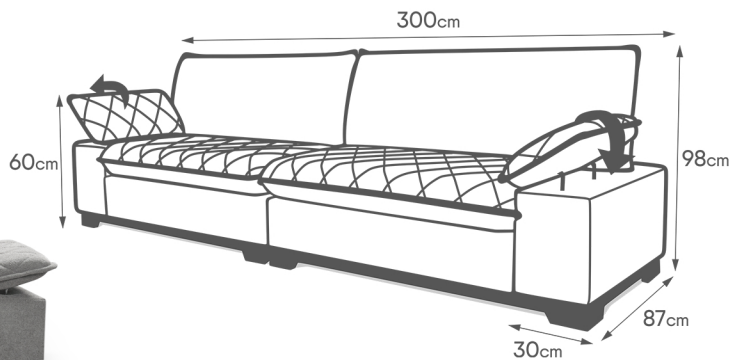

KING KONFORT
COLCHÕES E ESTOFADOS