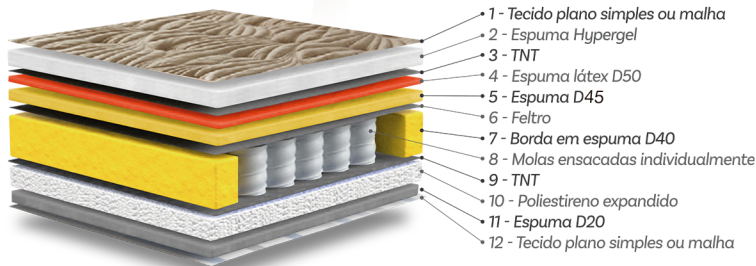

- **Altura:** 37cm
- **Tampo:** Malha
- **Lateral:** Veludo bordado
- **Espuma:** de Suporte D45 e de Conforto Latex D50 + HyperGel
- **Molas:** 201 molas ensacadas individualmente por m²
- **Garantia:** 1 ano
- **Suporte de peso:** 170kg