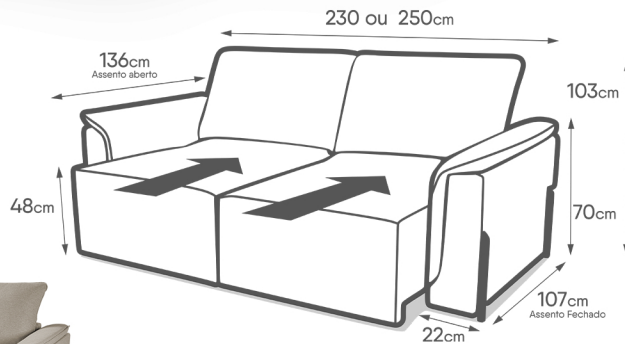

KING KONFORT
COLCHÕES E ESTOFADOS