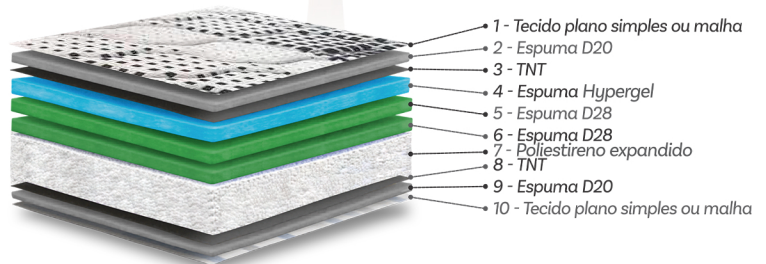

- **Altura:** 34cm
- **Tampo:** Malha
- **Lateral:** Linho bordado ou poliéster bordado
- **Espuma:** de Suporte D28 e de Conforto Hypergel
- **Garantia:** 1 ano
- **Suporte de peso:** 120kg