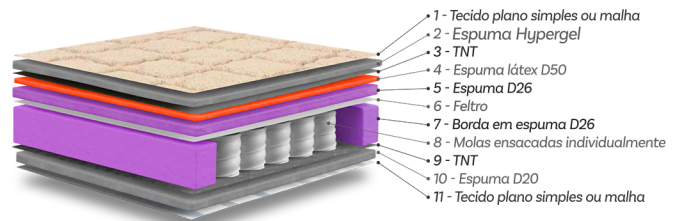

- **Altura:** 30cm
- **Tampo:** Malha bordada com HyperGel
- **Lateral:** Tecido Bouclê Bordado
- **Espuma:** de Suporte D26 e Espuma de conforto Latex D50
- **Molas:** 201 molas ensacadas individualmente por m²
- **Garantia:** 1 ano
- **Suporte de peso:** 130kg