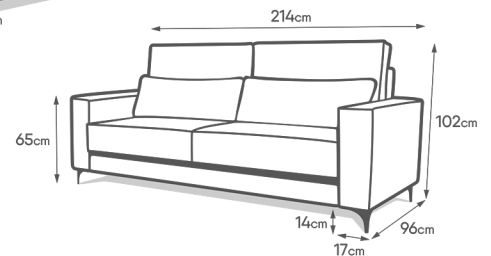

KING KONFORT
COLCHÕES E ESTOFADOS