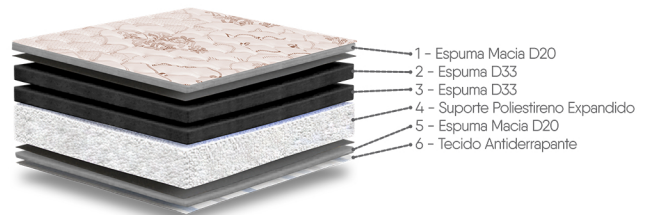

Da Vinci

- **Altura:** 24cm
- **Tampo:** Malha
- **Lateral:** Poliéster bordado
- **Espuma:** de Suporte D33
- **Garantia:** 1 ano
- **Suporte de peso:** 120kg