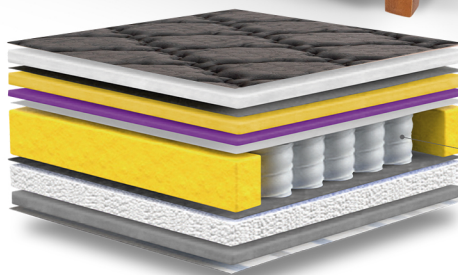

1. 1 - Tecido plano simples ou malha
2. 2 - Espuma Hypergel
3. 3 - TNT
4. 4 - Espuma D40
5. 5 - Espuma D26
6. 6 - Feltro
7. 7 - Borda em espuma D40
8. 8 - Molas ensacadas individualmente
9. 9 - TNT
10. 10 - Poliestireno expandido
11. 11 - Espuma D20
12. 12 - Tecido plano simples ou malha