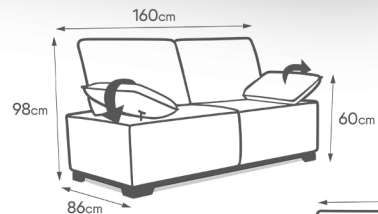

Vendido em:
- Conjunto 3 & 2
- Living Separadamente