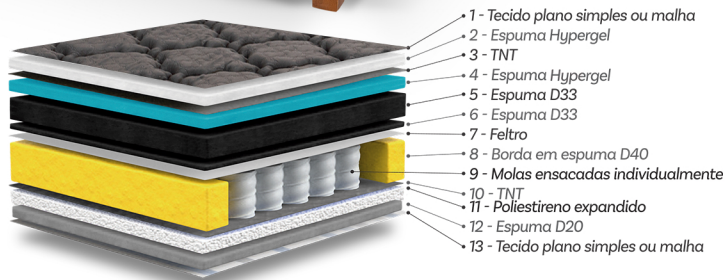

# Fresh Night

**Resort**

TECHNOLOGY  
**HyperGel**

MENTOL  
TECHNOLOGY

- **Altura:** 42cm
- **Tampo:** Malha preta ou malha mentol branca
- **Lateral:** Veludo bordado
- **Espuma:** de Suporte D33 de Conforto HyperGel
- **Molas:** 201 molas ensacadas individualmente por m<sup>2</sup>
- **Garantia:** 1 ano
- **Suporte de peso:** 150kg