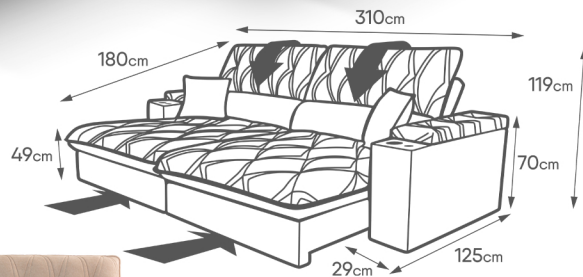

**Abertura:** 180cm com sistema de correção metálica

Molas Ensacadas  
com Duplo Molejo

**KING KONFORT**  
COLCHÕES E ESTOFADOS