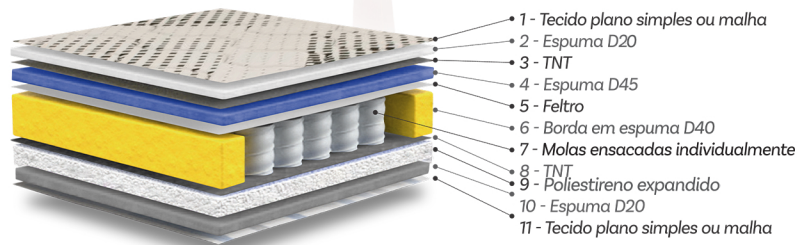

- **Altura:** 32cm
- **Tampo:** Malha
- **Lateral:** Linho café com leite ou cinza
- **Espuma:** de Suporte D45
- **Molas:** 201 molas ensacadas individualmente por m²
- **Garantia:** 1 ano
- **Suporte de peso:** 140kg