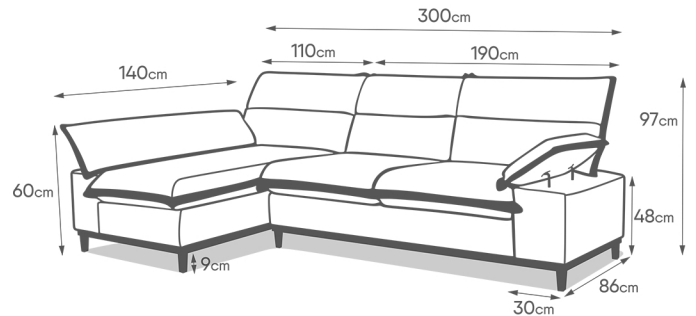

KING KONFORT
COLCHÕES E ESTOFADOS