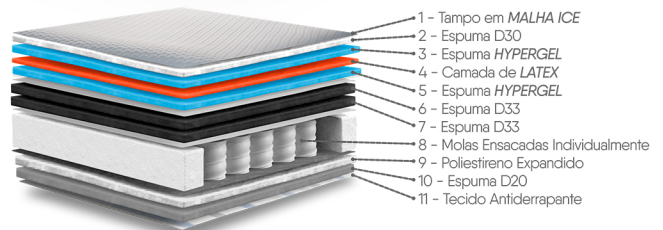

- **Altura:** 42 cm
- **Tampo:** Malha ICE
- **Lateral:** Malha Bordada em Matalassê
- **Espuma:** de Suporte D33, Latex D50 e Conforto HyperGel
- **Molas:** 201 molas ensacadas individualmente por m²
- **Garantia:** 1 ano
- **Suporte de peso:** 160kg