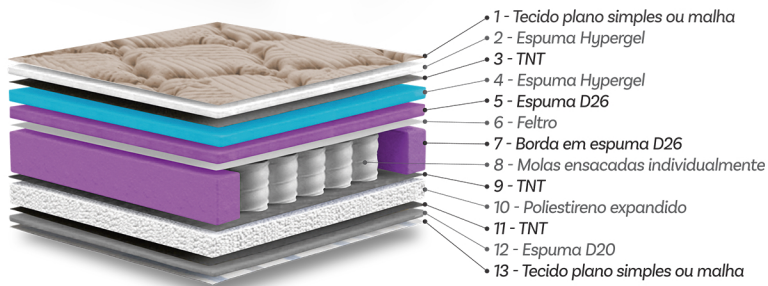

- **Altura:** 32cm
- **Tampo:** Malha
- **Lateral:** Veludo Bordado
- **Espuma:** de Suporte D26 de Conforto HyperGel
- **Molas:** 201 molas ensacadas individualmente por m²
- **Garantia:** 1 ano
- **Suporte de peso:** 120kg