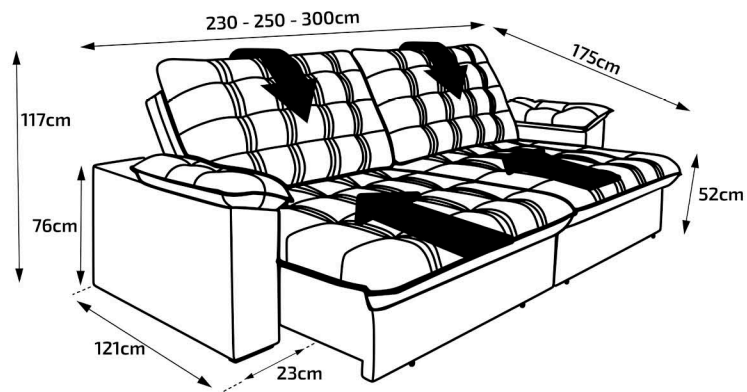

Braço: Fibra siliconada e flocos de espuma

Acessórios: 01 Carregador USB e USB-C

Pés: de Madeira

Abertura: 180cm com sistema de corrediça metálica

*Disponível somente no tecido bouclê.

NOBRE

KING KONFORT
COLCHÕES E ESTOFADOS