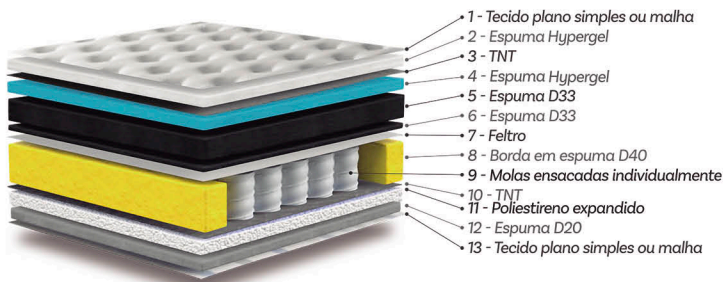

FRESH NIGHT

Sinta a refrescância

COLCHÃO

- **Altura:** 42cm
- **Tampo:** Malha Mentol
- **Lateral:** Veludo bordado
- **Espuma:** de Suporte D33 de Conforto HyperGel
- **Molas:** 201 molas ensacadas individualmente por m²
- **Garantia:** 1 ano
- **Suporte de peso:** 140kg

SOMMIER PREMIUM

- **Altura:** 18cm
- **Lateral:** Veludo Verde
- **Pés:** Madeira de 20cm
- **Estrutura:** Madeira de eucalipto de reflorestamento

MEDIDAS DISPONÍVEIS

- 138cm - 158cm e 193cm