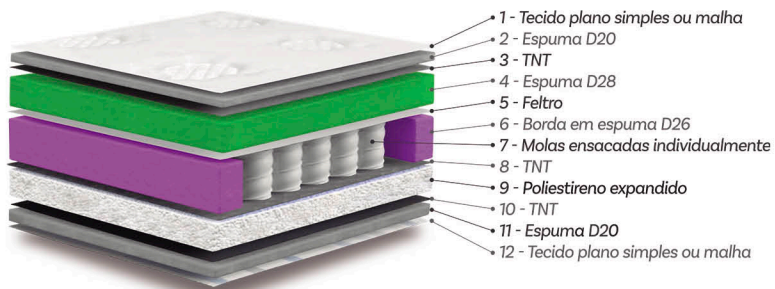

SOMMIER PREMIUM

- **Altura:** 18cm
- **Lateral:** Linho Marrom Capuccino
- **Pés:** Madeira de 20cm
- **Estrutura:** Madeira de eucalipto de reflorestamento

MEDIDAS DISPONÍVEIS

- 138cm - 158cm e 193cm

450902 - COLCHAO MOLA CATALUNHA TOP - MARROM/BEGE
550306 - BASE SOMMIER PREMIUM MARROM CAPUCCINO