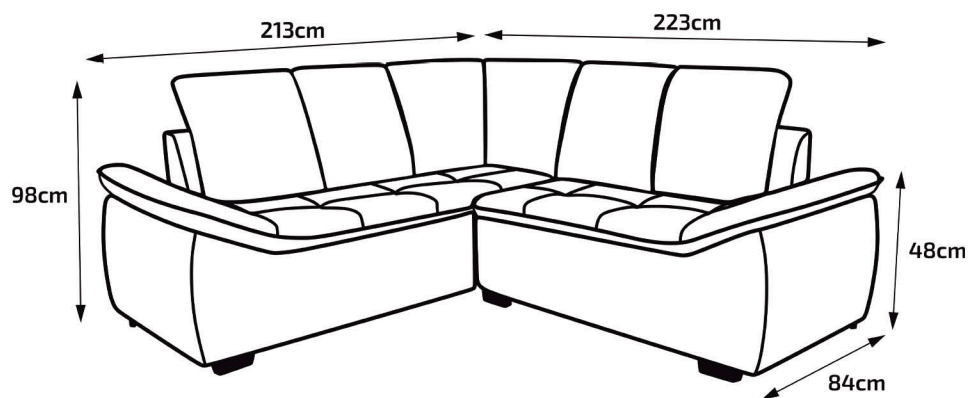

Encosto: Fibra siliconada e flocos de espuma

Assento: Espuma D28HR

Braço: Espuma D28HR