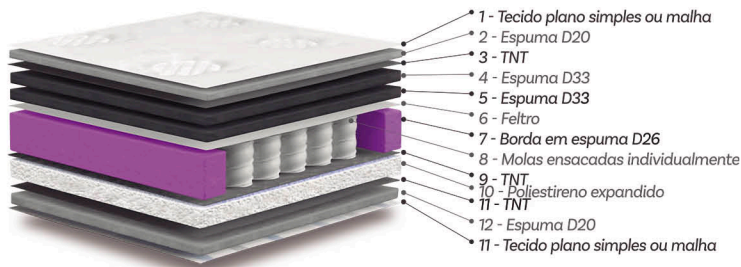

LE MANS

KING KONFORT
COLCHÕES E ESTOFADOS

COLCHÃO

- **Altura:** 35cm
- **Tampo:** Malha
- **Lateral:** Veludo bordado
- **Espuma:** de Suporte D33
- **Garantia:** 1 ano
- **Suporte de peso:** 140kg

SOMMIER PREMIUM

- **Altura:** 18cm
- **Lateral:** Veludo preto ou bege
- **Pés:** Madeira de 20cm
- **Estrutura:** Madeira de eucalipto de reflorestamento

MEDIDAS DISPONÍVEIS

- 96cm - 138cm - 158cm e 193cm

450904 - COLCHÃO MOLA LE MANS TOP - PRETO/PRETO
550306 - BASE SOMMIER PREMIUM PRETO PLATINUM

ESCANEE PARA VER FOTOS E VÍDEOS