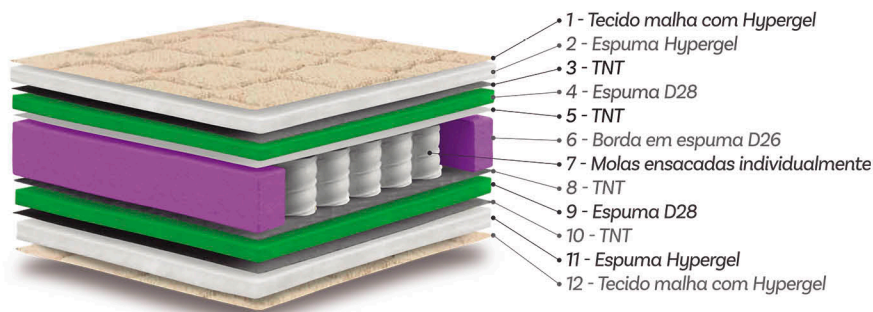

DOUBLE SIDE

Tecnologia em que se pode utilizar os dois lados do colchão, aumentando assim a sua durabilidade.