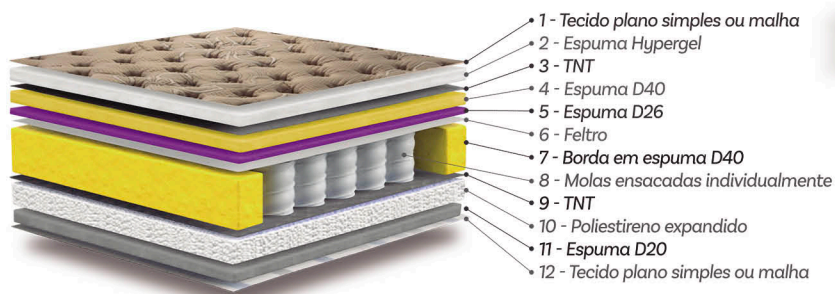

BELVEDERE

KING KONFORT
COLCHÕES E ESTOFADOS

COLCHÃO

- **Altura:** 35cm
- **Tampo:** Malha
- **Lateral:** Jacquard ou Linho
- **Espuma:** de Suporte D40 e de Conforto HyperGel
- **Molas:** 201 molas ensacadas individualmente por m²
- **Garantia:** 1 ano
- **Suporte de peso:** 140kg

SOMMIER

- **Altura:** 26cm
- **Lateral:** Jacquard e Linho
- **Pés:** Madeira de 12cm
- **Estrutura:** Madeira de eucalipto de reflorestamento

MEDIDAS DISPONÍVEIS

- 96cm - 138cm - 158cm e 193cm

ESCANEE PARA VER FOTOS E VIDEOS