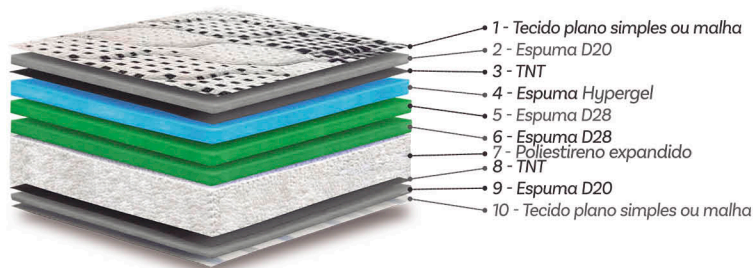

SOMMIER

- **Altura:** 26cm
- **Lateral:** Linho
- **Pés:** Madeira de 12cm
- **Estrutura:** Madeira de eucalipto de reflorestamento

MEDIDAS DISPONÍVEIS

- 96cm - 138cm - 158cm e 193cm

450731 - HIGH COMFORT ONE FACE D28 - CAFÉ COM LEITE/PLW
550279 - BASE SOMMIER BORDADO (WAVE) - RUSTICO LISO CAFÉ COM LEITE