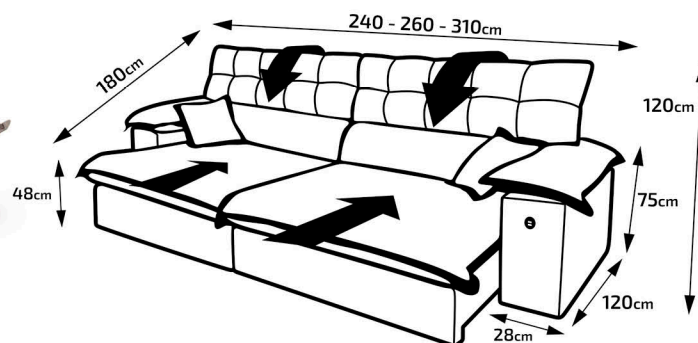

Encosto: 100% Fibra siliconada

Assento: Espuma D33 e Duplo molejo (Molas ensacadas + Percintas + Molas Espirais)

Braço: Fibra siliconada e flocos de espuma

Acessórios: 01 Carregador USB e USB-C

Pés: de Madeira

Abertura: 180cm com sistema de corrediça metálica

*Disponível somente no tecido bouclê.