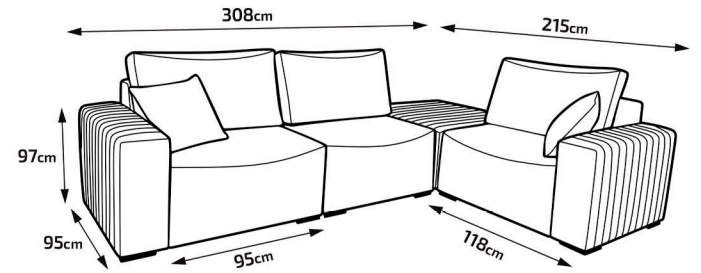

Encosto: Fibra siliconada e flocos de espuma

Assento: Espuma D28HR

Braço: Espuma D28HR

Estofado versátil com 2 módulos + Puff

*Disponível somente no tecido bouclê.