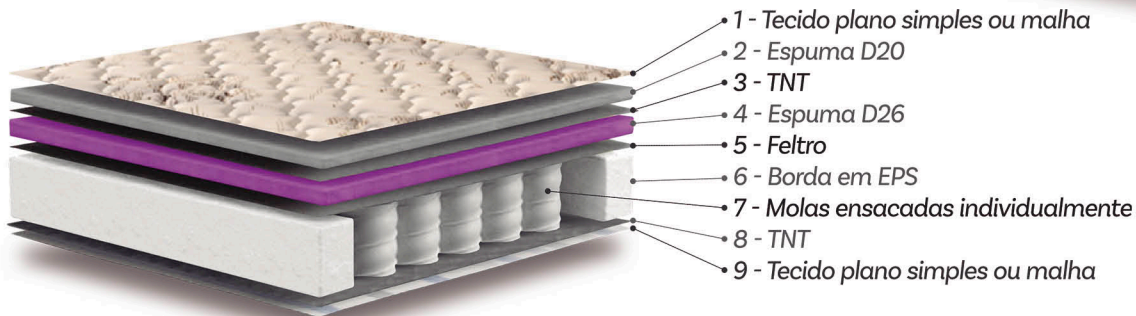

SIENA SPECIAL

COLCHÃO

- **Altura:** 20cm
- **Tampo:** Poliéster
- **Lateral:** Poliéster
- **Espuma:** de Suporte D26
- **Molas:** 201 molas ensacadas individualmente por m²
- **Garantia:** 1 ano
- **Suporte de peso:** 110kg

SOMMIER

- **Altura:** 26cm
- **Lateral:** Poliéster
- **Pés:** PVC de 12cm
- **Estrutura:** Madeira de eucalipto de reflorestamento

MEDIDAS DISPONÍVEIS

- 88cm - 96cm - 138cm - 158cm

ESCANEE PARA VER FOTOS E VIDEOS

LINHA SPECIAL
BORDAS EM EPS

450609 - COLCHAO MOLA SIENA SPECIAL - CINZA/FPRETO
550267 - BASE SOMMIER BORDADO - POLIESTER LISO CINZA