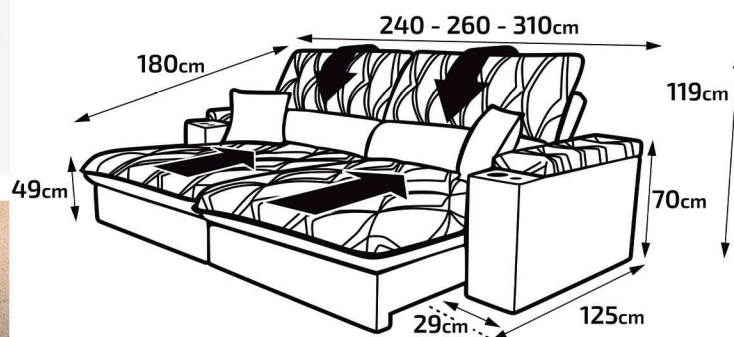

Encosto: 100% Fibra siliconada

Assento: Espuma D33 e Duplo molejo (Molas ensacadas + Percintas + Molas Espirais)

Braço: Espuma D33

Acessórios: Porta copos Carregador USB e USB-C

Pés: de Madeira

Abertura: 180cm com sistema de corrediça metálica

*Disponível somente no tecido bouclê e veludo platinum.