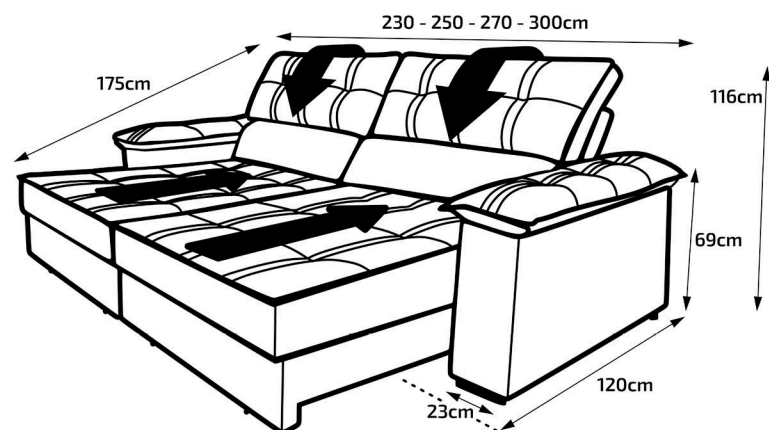

Encosto: Fibra siliconada e flocos de espuma

Assento: Espuma D28HR e Molas Ensacadas

Braço: Fibra siliconada e flocos de espuma