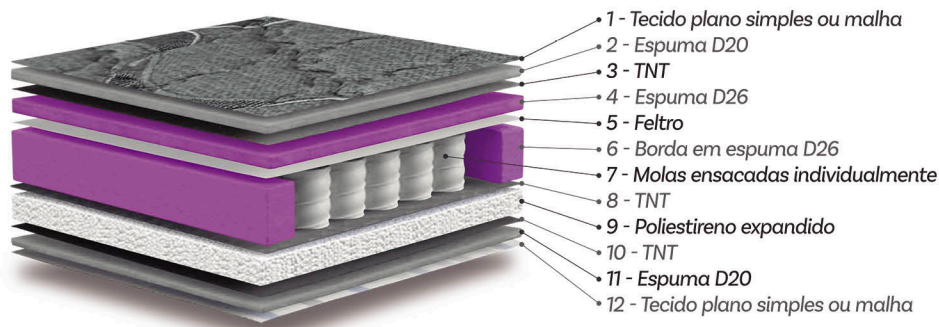

SOMMIER

- **Altura:** 26cm
- **Lateral:** Poliéster
- **Pés:** Madeira de 12cm
- **Estrutura:** Madeira de eucalipto de reflorestamento

MEDIDAS DISPONÍVEIS

- 88cm - 96cm - 138cm - 158cm e 193cm

450900 - COLCHÃO MOLA NERO MASTER - CINZA/FCINZA
550267 - BASE SOMMIER BORDADO - POLIESTER PRETO