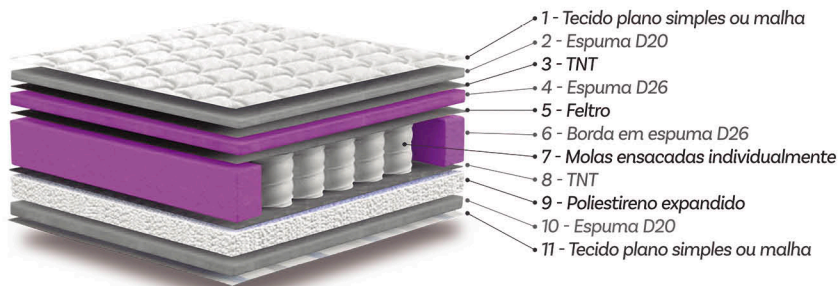

SOMMIER

- **Altura:** 26cm
- **Lateral:** Poliéster
- **Pés:** PVC de 12cm
- **Estrutura:** Madeira de eucalipto de reflorestamento

MEDIDAS DISPONÍVEIS

- 88cm - 96cm - 138cm - 158cm e 193cm

450825 - COLCHÃO OMEGA MASTER - MARROM/BRANCO
550267 - BASE SOMMIER BORDADO - POLIÉSTER MARROM CAFÉ