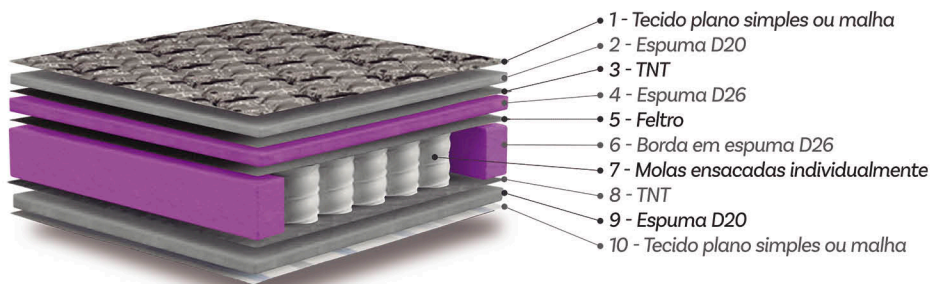

ALPHA PLUS

COLCHÃO

- **Altura:** 22cm
- **Tampo:** Poliéster
- **Lateral:** Linho ou Poliéster
- **Espuma:** de Suporte D26
- **Molas:** 201 molas ensacadas individualmente por m²
- **Garantia:** 1 ano
- **Suporte de peso:** 110kg

SOMMIER

- **Altura:** 26cm
- **Lateral:** Linho ou Poliéster
- **Pés:** PVC de 12cm
- **Estrutura:** Madeira de eucalipto de reflorestamento

MEDIDAS DISPONÍVEIS

- 88cm - 96cm - 138cm - 158cm e 193cm