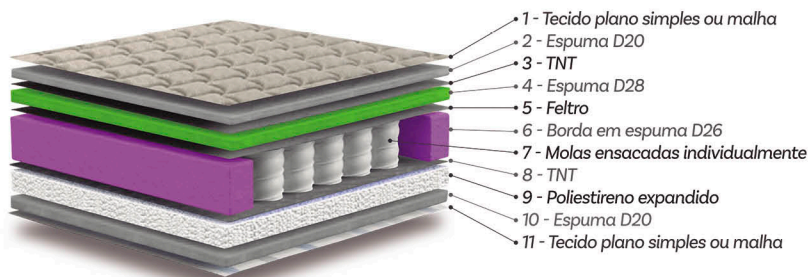

ECLIPSE MASTER

COLCHÃO

- **Altura:** 27cm
- **Tampo:** Malha
- **Lateral:** Linho bordado ou liso
- **Espuma:** de Suporte D28
- **Molas:** 201 molas ensacadas individualmente por m²
- **Garantia:** 1 ano
- **Suporte de peso:** 120kg

SOMMIER

- **Altura:** 26cm
- **Lateral:** Linho Matelassê ou Suede
- **Pés:** Madeira de 12cm
- **Estrutura:** Madeira de eucalipto de reflorestamento

MEDIDAS DISPONÍVEIS

- 88cm - 96cm - 128cm - 138cm - 158cm e 193cm

450325 - COLCHÃO MOLA ECLIPSE MASTER - CAFÉ COM LEITE/FMARROM
550279 - BASE SOMMIER BORDADO (WAVE) - RUSTICO CAFÉ COM LEITE

ESCANEE PARA VER FOTOS E VIDEOS