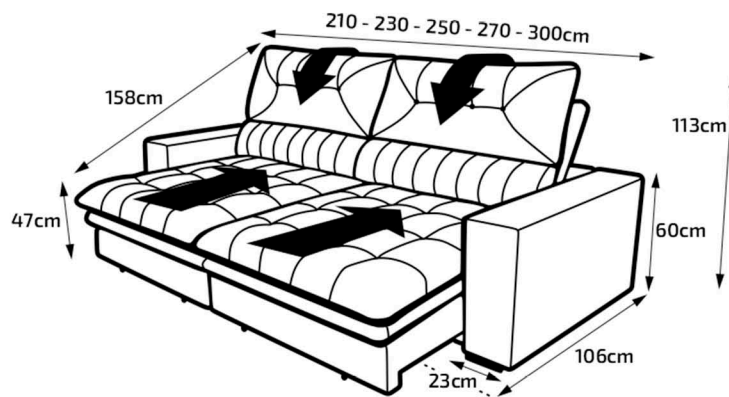

Encosto: Fibra siliconada e flocos de espuma

Assento: Espuma D28HR

Braço: Espuma D23