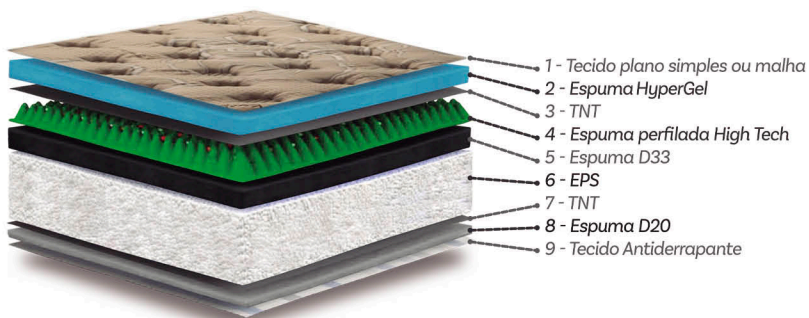

ESCANEE PARA VER FOTOS E VÍDEOS

TECHNOLOGY
hyperGel