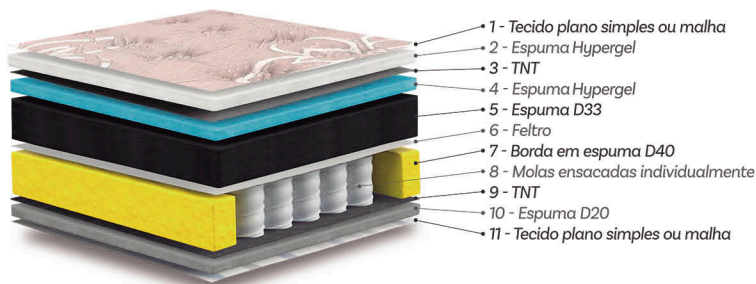

SOMMIER PREMIUM

- **Altura:** 18cm
- **Lateral:** Platinum
- **Pés:** Madeira de 20cm
- **Estrutura:** Madeira de eucalipto de reflorestamento

MEDIDAS DISPONÍVEIS

- 138cm - 158cm e 193cm

450903 - COLCHAO MOLA FORTUNE TOP - MARROM/MARROM
550306 - BASE SOMMIER PREMIUM - MARROM PLATINUM