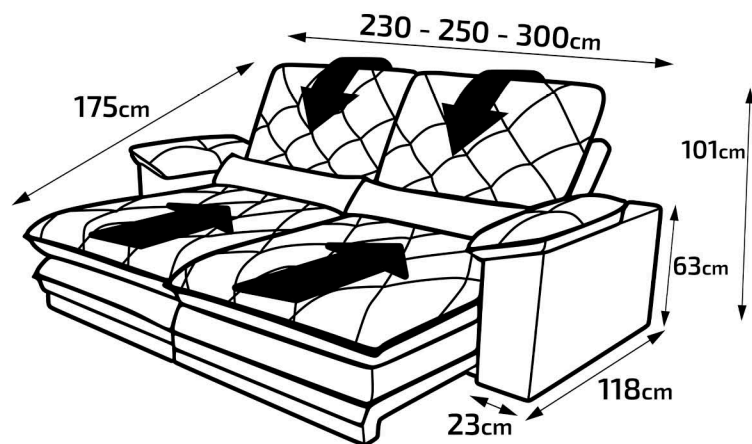

**Fibra Siliconada/
Flocos de Espuma**

**Madeira 100% de
Reflorestamento**

**Suporta 120kg
por pessoa**

MANCHESTER

Encosto: Fibra siliconada e flocos de espuma

Assento: D28hr com molas ensacadas

Braço: Fibra siliconada e flocos de espuma