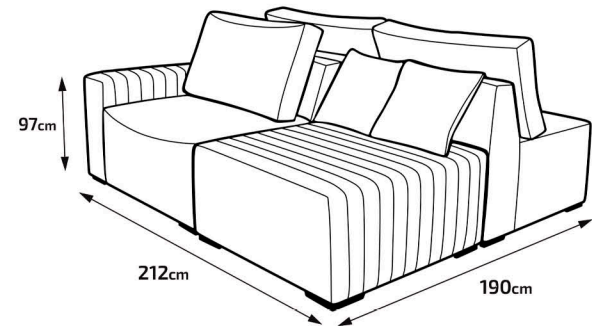

Encosto: Fibra siliconada e flocos de espuma

Assento: Espuma D28HR

Braço: Espuma D28HR

Estofado versátil com 2 módulos + Puff

*Disponível somente no tecido bouclê.