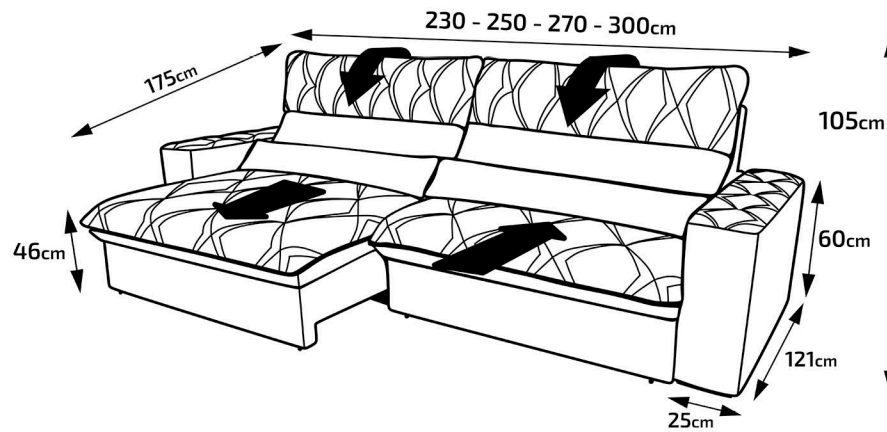

**Suporta 120kg
por pessoa**

**Sistema
Retrátil e
Reclinável**

ATRATIVE

Encosto: Fibra siliconada e flocos de espuma

Assento: Espuma D28HR

Braço: Espuma D23

Abertura: 175cm com sistema de roldanas

MAGNUM