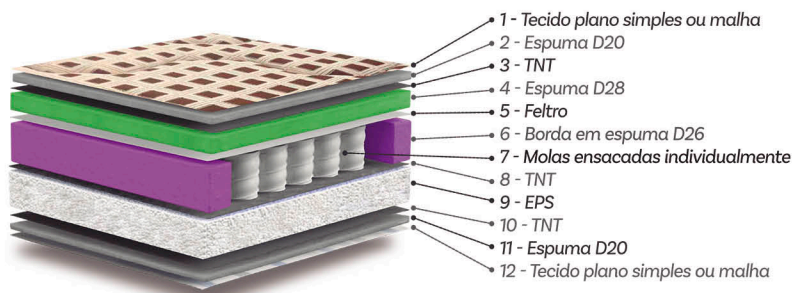

MONTANA

COLCHÃO

- **Altura:** 33cm
- **Tampo:** Malha ou poliéster
- **Lateral:** Linho bordado ou liso
- **Espuma:** de Suporte D28
- **Molas:** 201 molas ensacadas individualmente por m²
- **Garantia:** 1 ano
- **Suporte de peso:** 120kg

SOMMIER

- **Altura:** 26cm
- **Lateral:** Linho bordado ou liso
- **Pés:** Madeira de 12cm
- **Estrutura:** Madeira de eucalipto de reflorestamento

MEDIDAS DISPONÍVEIS

- 88cm - 96cm - 138cm - 158cm e 193cm