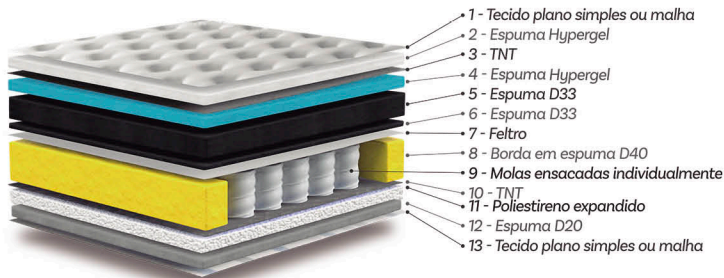

FRESH NIGHT

Sinta a refrescância

COLCHÃO

- **Altura:** 42cm
- **Tampo:** Malha Mentol
- **Lateral:** Veludo bordado
- **Espuma:** de Suporte D33 de Conforto HyperGel
- **Molas:** 201 molas ensacadas individualmente por m²
- **Garantia:** 1 ano
- **Suporte de peso:** 140kg

SOMMIER PREMIUM

- **Altura:** 18cm
- **Lateral:** Veludo Tabaco
- **Pés:** Madeira de 20cm
- **Estrutura:** Madeira de eucalipto de reflorestamento

MEDIDAS DISPONÍVEIS

- 138cm - 158cm e 193cm