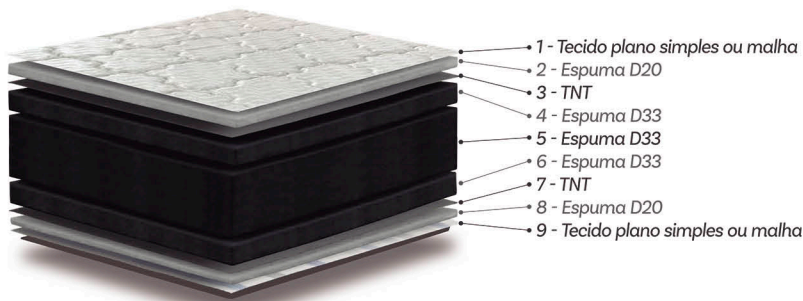

SOMMIER PREMIUM

- **Altura:** 18cm
- **Lateral:** Linho
- **Pés:** Madeira de 20cm
- **Estrutura:** Madeira de eucalipto de reflorestamento

MEDIDAS DISPONÍVEIS

- 88cm - 96cm - 138cm - 158cm e 193cm

450867 - GENIUS DUPLA FACE D33 - NATURAL/MARROM
550306 - BASE SOMMIER PREMIUM - NATURAL