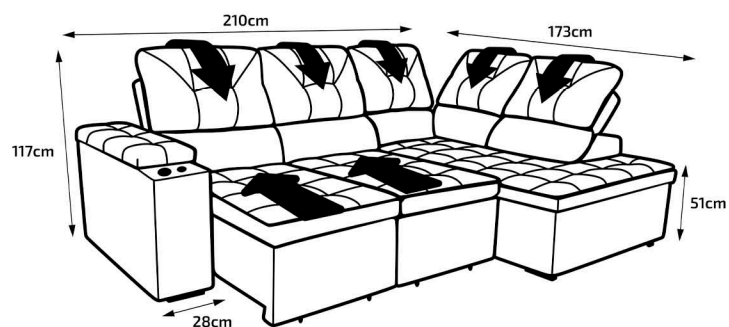

Encosto: Fibra siliconada e flocos de espuma

Assento: Espuma D33

Braço: Espuma D33

Acessórios: Porta copos e Carregador USB e USB-C

Abertura: 175cm com sistema de corredeira metálica

*Disponível somente no tecido bouclê e veludo platinum.