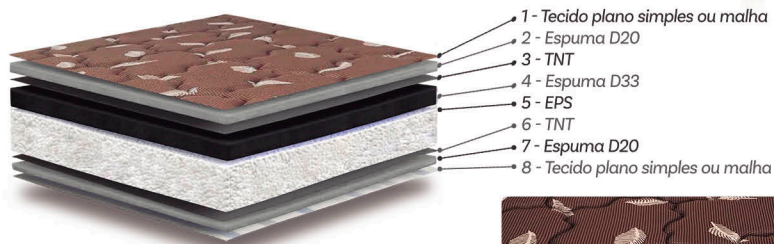

VAN GOGH

COLCHÃO

- **Altura:** 29cm
- **Tampo:** Malha
- **Lateral:** Linho ou Poliéster
- **Espuma:** de Suporte D33 e de Conforto D33
- **Garantia:** 1 ano
- **Suporte de peso:** 120kg

SOMMIER

- **Altura:** 26cm ou 18cm
- **Lateral:** Linho ou Poliéster
- **Pés:** Madeira de 12cm ou 20cm
- **Estrutura:** Madeira de eucalipto de reflorestamento

MEDIDAS DISPONÍVEIS

- 88cm - 96cm - 138cm - 158cm e 193cm

ESCANEE PARA VER FOTOS E VIDEOS