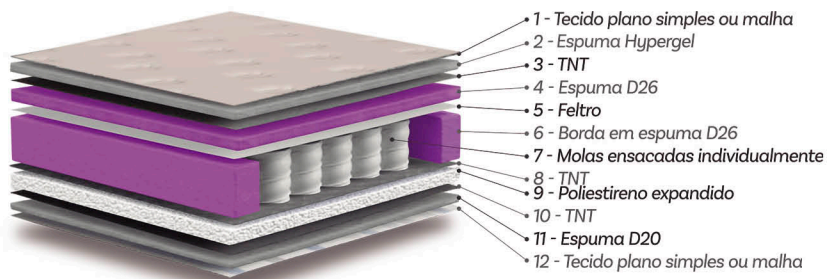

MAGNYFIC

KING KONFORT
COLCHÕES E ESTOFADOS

COLCHÃO

- **Altura:** 32cm
- **Tampo:** Malha
- **Lateral:** Veludo bordado
- **Espuma:** de Suporte D26 e de Conforto Hypergel
- **Molas:** 201 molas ensacadas individualmente por m²
- **Garantia:** 1 ano
- **Suporte de peso:** 120kg

SOMMIER PREMIUM

- **Altura:** 18cm
- **Lateral:** Veludo marrom ou cinza
- **Pés:** Madeira de 20cm
- **Estrutura:** Madeira de eucalipto de reflorestamento

MEDIDAS DISPONÍVEIS

- 88cm - 96cm - 138cm - 158cm e 193cm

450899 - COLCHÃO MOLA MAGNYFIC TOP MARROM
550306 - BASE SOMMIER PREMIUM - MARROM PLATINUM

ESCANEE PARA VER FOTOS E VIDEOS