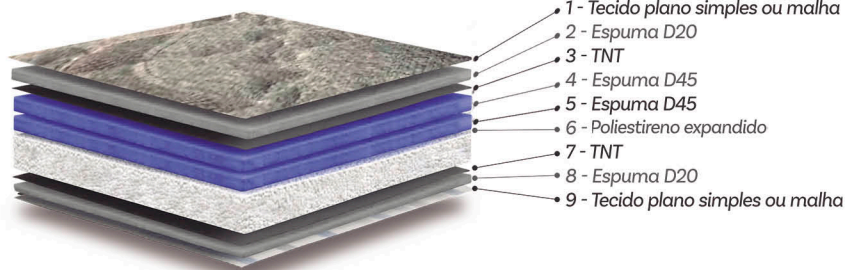

STRONG ONE FACE

COLCHÃO

- **Altura:** 24cm
- **Tampo:** Malha Matelassê ou Poliéster
- **Lateral:** Linho Matelassê ou Liso
- **Espuma:** de Suporte D45
- **Garantia:** 1 ano
- **Suporte de peso:** 150kg

SOMMIER

- **Altura:** 26cm
- **Lateral:** Linho Matelassê ou Liso
- **Pés:** Madeira ou PVC de 12cm
- **Estrutura:** Madeira de eucalipto de reflorestamento

MEDIDAS DISPONÍVEIS

- 88cm - 96cm - 128cm - 138cm - 158cm

ESCANEE PARA VER FOTOS E VIDEOS