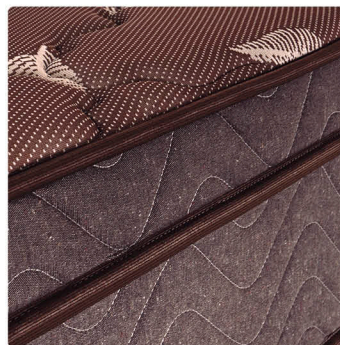

ESCANEE PARA VER FOTOS E VIDEOS