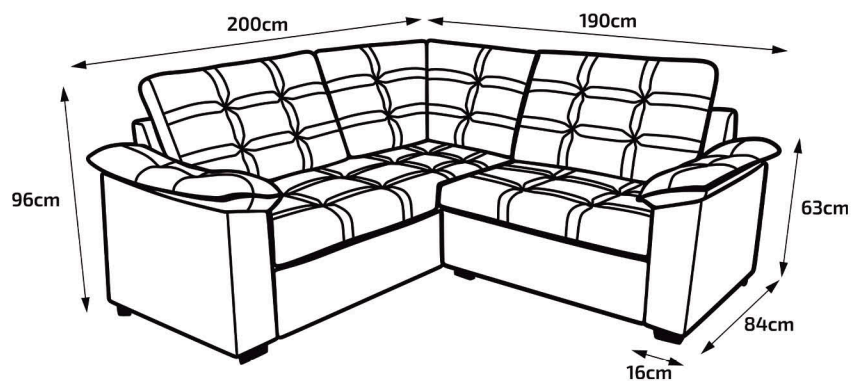

PARATY

Encosto: Fibra siliconada e flocos de espuma

Assento: Espuma D28hr

Braço: Fibra siliconada e flocos de espuma