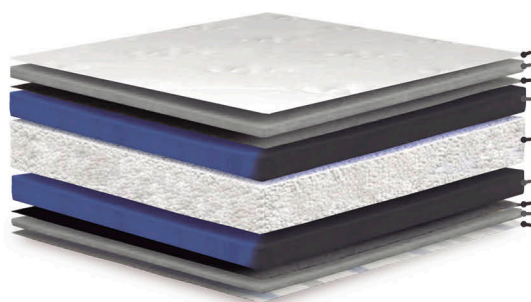

STOUT D33/D45

COLCHÃO

- **Altura:** 29cm
- **Tampo:** Malha
- **Lateral:** Linho Matelassê
- **Espuma:** de Suporte D33 ou D45
- **Garantia:** 1 ano
- **Suporte de peso:** D33 120kg - D45 150kg

SOMMIER

- **Altura:** 26cm
- **Lateral:** Linho Matelassê
- **Pés:** Madeira de 12cm
- **Estrutura:** Madeira de eucalipto de reflorestamento

MEDIDAS DISPONÍVEIS

- 88cm - 96cm - 138cm - 158cm

1. 1 - Tecido plano simples ou malha
2. 2 - Espuma D20
3. 3 - TNT
4. 4 - Espuma D45 ou D33
5. 5 - EPS
6. 6 - Espuma D45 ou D33
7. 7 - TNT
8. 8 - Espuma D20
9. 9 - Tecido plano simples ou malha

D33 - 450181 - COLCHAO PRO CONFORT STOUT D33 - CINZA/FPRETO
D45 - 450182 - COLCHAO PRO CONFORT STOUT D45 - CINZA/FPRETO
550279 - BASE SOMMIER BORDADO (WAVE) - RUSTICO CINZA

ESCANEE PARA VER FOTOS E VIDEOS

DOUBLE SIDE

Tecnologia em que se pode utilizar os dois lados do colchão, aumentando assim a sua durabilidade.