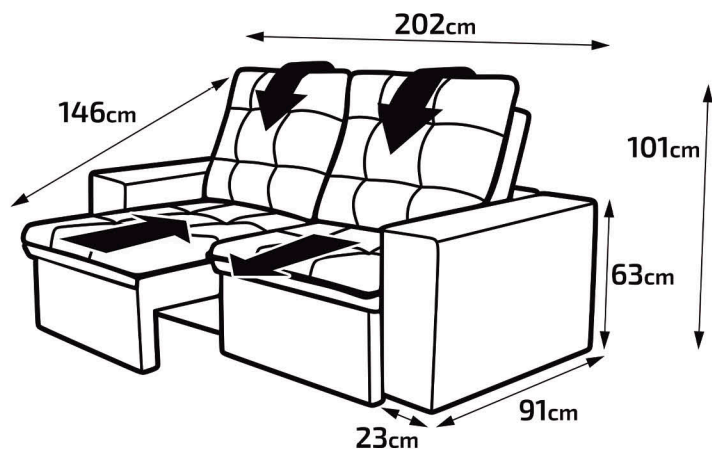

Encosto: Fibra siliconada e flocos de espuma

Assento: Espuma D23

Braço: Espuma D23