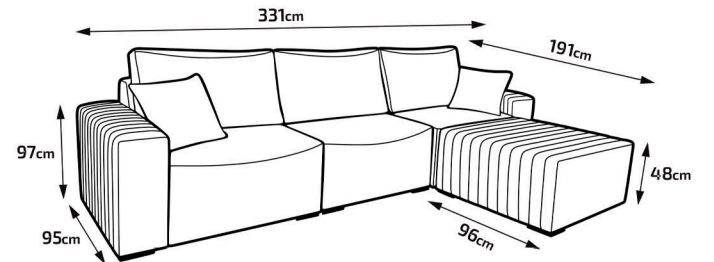

Encosto: Fibra siliconada e flocos de espuma

Assento: Espuma D28HR

Braço: Espuma D28HR

Estofado versátil com 2 módulos + Puff

*Disponível somente no tecido bouclê.