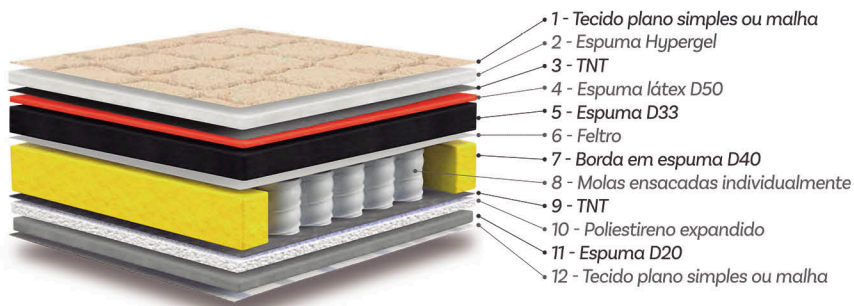

ESCANEE PARA VER FOTOS E VÍDEOS

Latex D50
SeasonFLEX

Latex SeasonFlex é uma espuma única, que combina látex e espuma viscoelástica para um conforto adaptável. Perfeita para todas as estações do ano, se adaptando à qualquer clima e temperatura, uma inovação que redefine o conforto do sono.