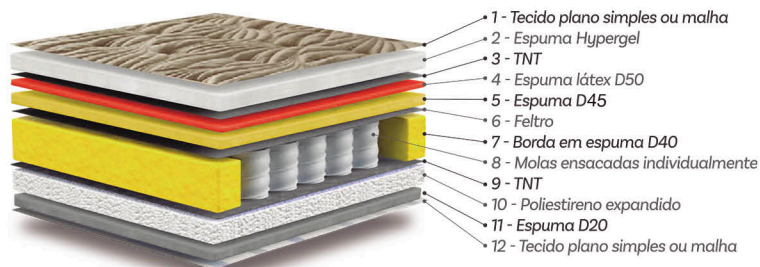

PASTILHA MAGNÉTICA

São ímãs dispostos no interior do material de rabatan que emitem campos magnéticos, resultando em um aumento no suprimento de oxigênio tecidual por meio da magnetização e reposição do ferro já presente na corrente sanguínea.

SOMMIER PREMIUM

- **Altura:** 18cm
- **Lateral:** Veludo tabaco
- **Pés:** Madeira de 20cm
- **Estrutura:** Madeira de eucalipto de reflorestamento

MEDIDAS DISPONÍVEIS

- 138cm - 158cm e 193cm

450871 - COLCHÃO CALIFORNIA - TABACO/FMARROM
550306 - BASE SOMMIER PREMIUM - TABACO

ESCANEE PARA VER FOTOS E VÍDEOS

Latex D50
SeasonFLEX

Latex SeasonFlex é uma espuma única, que combina látex e espuma viscoelástica para um conforto adaptável. Perfeita para todas as estações do ano, se adaptando à qualquer clima e temperatura, uma inovação que redefine o conforto do sono.