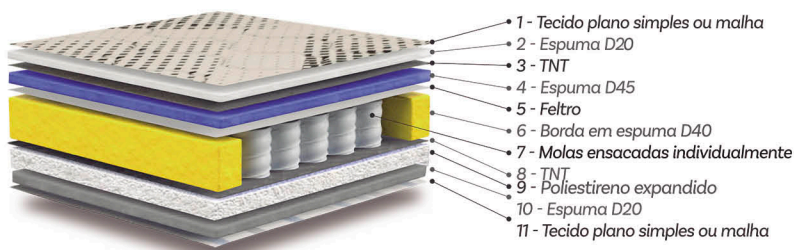

SOMMIER PREMIUM

- **Altura:** 18cm
- **Lateral:** Linho café com leite ou cinza
- **Pés:** Madeira de 20cm
- **Estrutura:** Madeira de eucalipto de reflorestamento

MEDIDAS DISPONÍVEIS

- 88cm - 96cm - 138cm - 158cm e 193cm