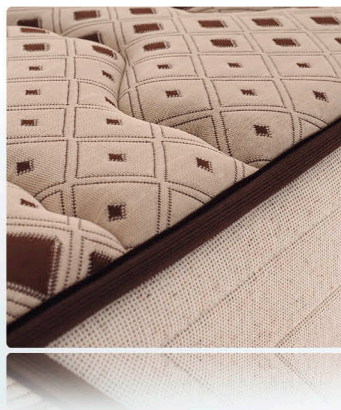

450866 - COLCHÃO MOLA MEGA SUPPORT - CAFÉ C/ LEITE
550306 - BASE SOMMIER PREMIUM - CAFÉ COM LEITE RUSTICO