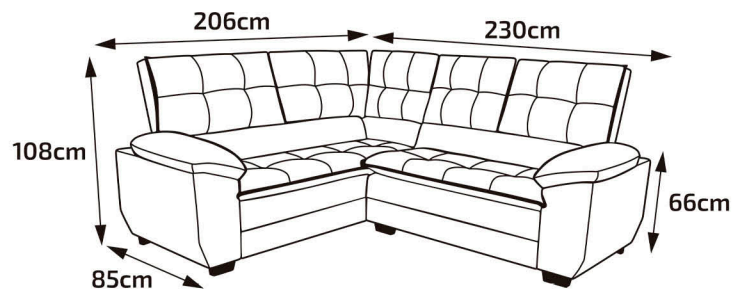

Encosto: Fibra siliconada e flocos de espuma

Assento: Espuma D28hr

Braço: Fibra siliconada e flocos de espuma