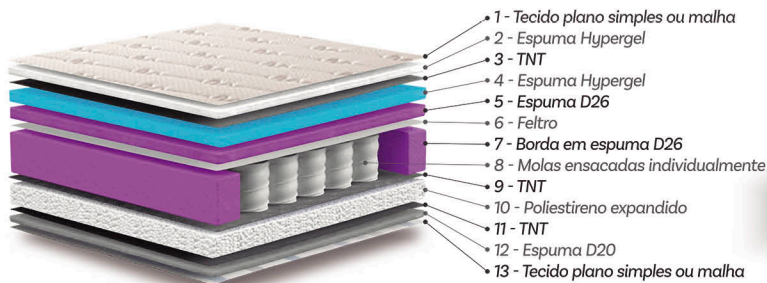

BARCELONA

KING KONFORT
COLCHÕES E ESTOFADOS

COLCHÃO

- **Altura:** 30cm
- **Tampo:** Malha
- **Lateral:** Linho Matelassê ou poliéster
- **Espuma:** de Suporte D26 de Conforto HyperGel
- **Molas:** 201 molas ensacadas individualmente por m²
- **Garantia:** 1 ano
- **Suporte de peso:** 120kg

SOMMIER

- **Altura:** 26cm
- **Lateral:** Linho Matelassê
- **Pés:** Madeira de 12cm
- **Estrutura:** Madeira de eucalipto de reflorestamento

MEDIDAS DISPONÍVEIS

- 88cm - 96cm - 138cm - 158cm e 193cm

ESCANEE PARA VER FOTOS E VÍDEOS