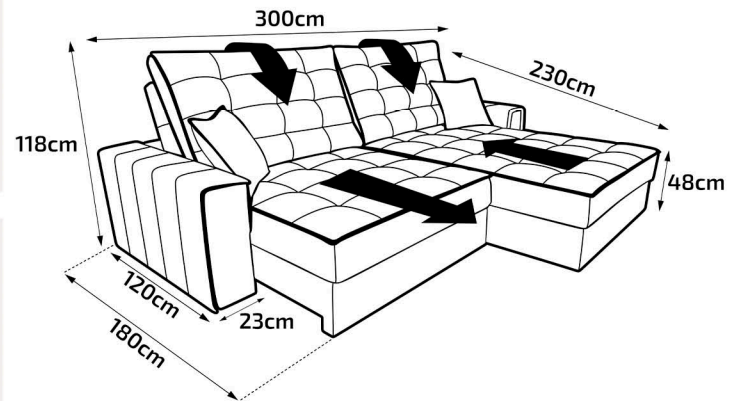

Encosto: 100% Fibra siliconada

Assento: Espuma D33 e Duplo molejo (Molas ensacadas + Percintas + Molas Espirais)

Braço: Espuma D33

Pés: de Madeira

Abertura assento chess: 230cm com sistema de correção metálica