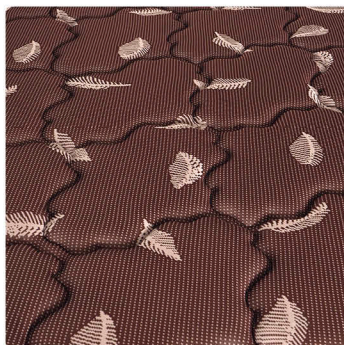

ESCANEE PARA VER FOTOS E VIDEOS