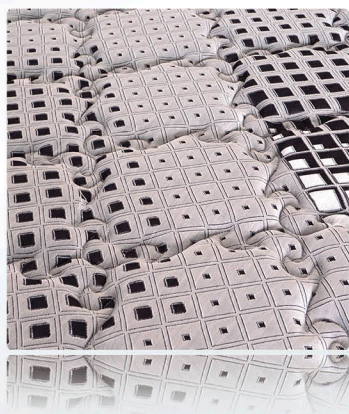

450899 - COLCHÃO MOLA MAGNYFIC TOP CINZA
550306 - BASE SOMMIER PREMIUM - CINZA PLATINUM