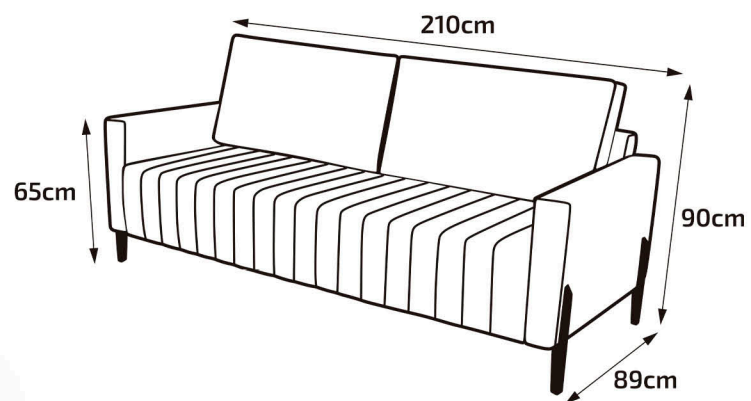

Acessórios: Porta copos e Carregador USB e USB-C

Abertura: 175cm com sistema de corredeira metálica

*Disponível somente no tecido bouclê e veludo platinum.

CAPRICCIO

KING KONFORT
COLCHÕES E ESTOFADOS

Encosto: Fibra siliconada e flocos de espuma