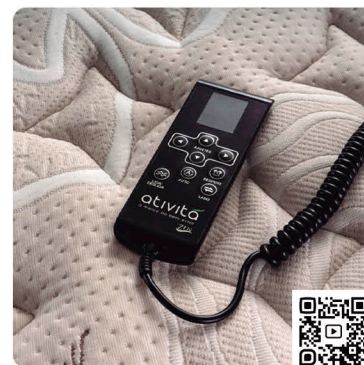

ORTO RELAX

Magnético

KING KONFORT
COLCHÕES E ESTOFADOS

COLCHÃO

- **Altura:** 34cm
- **Tampo:** Malha
- **Lateral:** Linho Matelassê
- **Espuma:** de Suporte D33 de Conforto HyperGel
- **Espuma Especial:** Perfilada com magnético e infravermelho
- **Garantia:** 1 ano
- **Suporte de peso:** 130kg

SOMMIER

- **Altura:** 26cm
- **Lateral:** Linho Matelasse
- **Pés:** Madeira de 12cm
- **Estrutura:** Madeira de eucalipto de reflorestamento

MEDIDAS DISPONÍVEIS

- 88cm - 96cm - 138cm - 158cm

Aponte a câmera do seu smartphone para aprender usar o controle.

20 OPÇÕES DE MASSAGENS