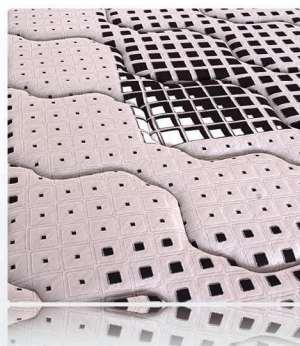

ESCANEE PARA VER FOTOS E VIDEOS

450731 - HIGH COMFORT ONE FACE D28 - PRETO/CINZA/PLW
550306 - BASE PREMIUM - RÚSTICO PRETO

SOMMIER PREMIUM

- **Altura:** 18cm
- **Lateral:** Linho
- **Pés:** Madeira de 20cm
- **Estrutura:** Madeira de eucalipto de reflorestamento