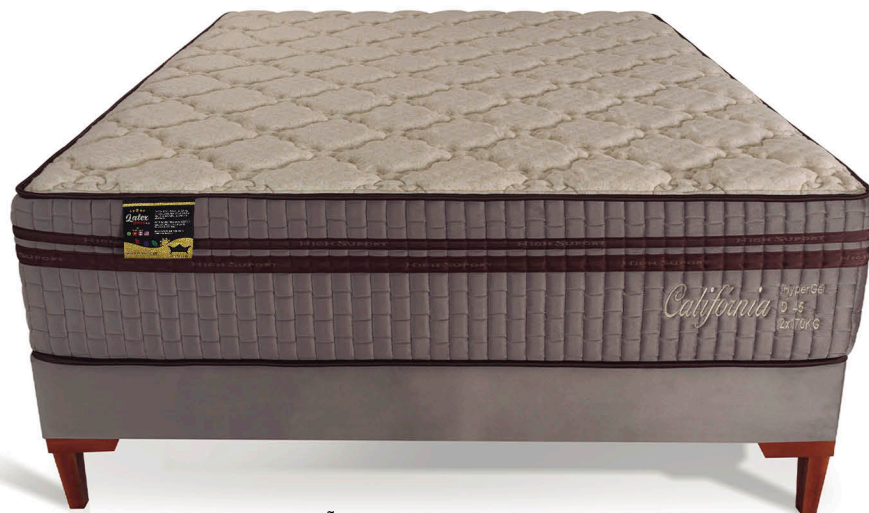

PASTILHA MAGNÉTICA

São ímãs dispostos no interior do material de rabatan que emitem campos magnéticos, resultando em um aumento no suprimento de oxigênio tecidual por meio da magnetização e reposição do ferro já presente na corrente sanguínea.

CALIFORNIA

KING KONFORT
COLCHÕES E ESTOFADOS

COLCHÃO

- **Altura:** 37cm
- **Tampo:** Malha com linho
- **Lateral:** Veludo bordado
- **Espuma:** de Suporte D45 e de Conforto Latex + HyperGel
- **Molas:** 201 molas ensacadas individualmente por m²
- **Garantia:** 1 ano
- **Suporte de peso:** 170kg

SOMMIER PREMIUM

- **Altura:** 18cm
- **Lateral:** Veludo tabaco
- **Pés:** Madeira de 20cm
- **Estrutura:** Madeira de eucalipto de reflorestamento

MEDIDAS DISPONÍVEIS

- 138cm - 158cm e 193cm

450871 - COLCHÃO CALIFORNIA - TABACO/FMARROM
550306 - BASE SOMMIER PREMIUM - TABACO