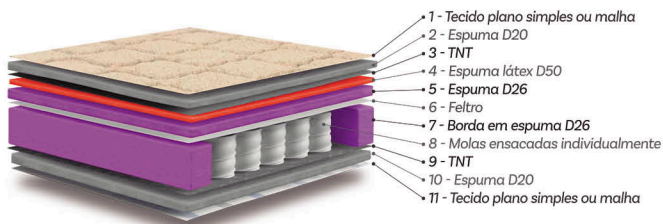

LATEX DREAM

COLCHÃO

- **Altura:** 30cm
- **Tampo:** Malha
- **Lateral:** Veludo bordado
- **Espuma:** de Suporte D26 e Espuma de conforto Latex D50
- **Molas:** 201 molas ensacadas individualmente por m²
- **Garantia:** 1 ano
- **Suporte de peso:** 120kg

SOMMIER PREMIUM

- **Altura:** 18 cm
- **Lateral:** Veludo bege
- **Pés:** Madeira de 20cm
- **Estrutura:** Madeira de eucalipto de reflorestamento

MEDIDAS DISPONÍVEIS

- 88cm - 96cm - 138cm - 158cm e 193cm